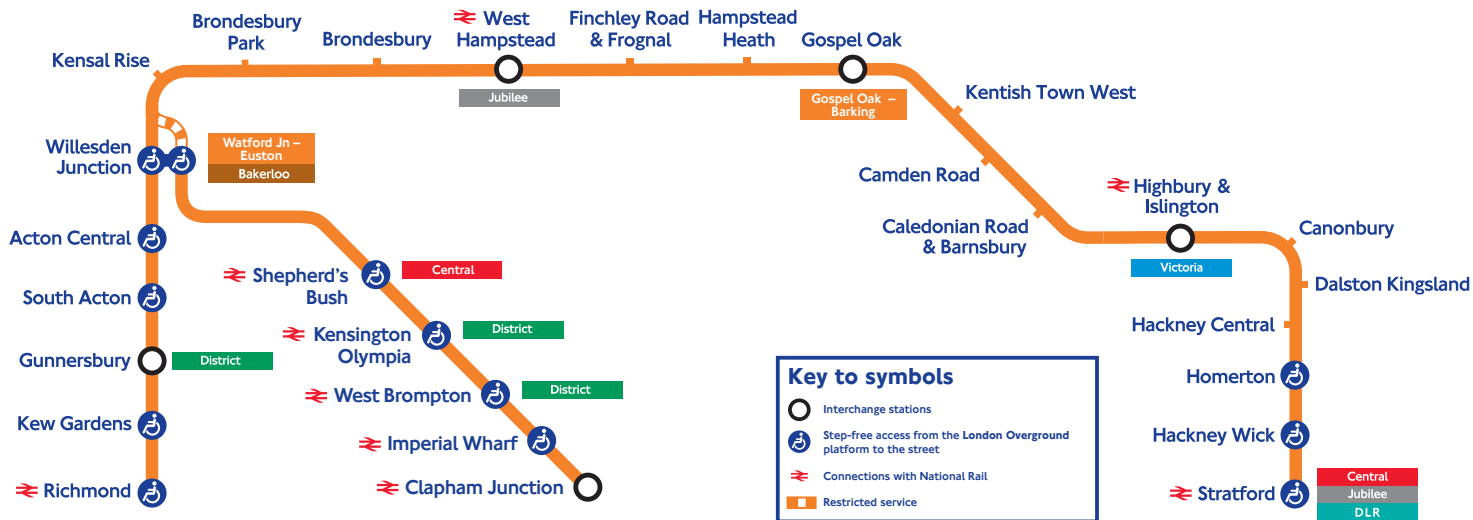

Richmond / Clapham Junction – Stratford

Eastbound towards Stratford

Monday to Friday

	SN A	SN B	LO	LO	SN A	LO	LO	LO	LO	LO	SN C	LO	LO	LO	LO	LO	LO	SN C	LO	LO	LO	LO	LO	SN D	LO	LO	SN C	SN	LO	
Richmond	⊖					0604		0621		0641			0704		0725		0742		0749		0804		0825			0842				
Kew Gardens	⊖					0607		0624		0644			0707		0728		0745		0752		0807		0828			0845				
Gunnersbury	⊖					0610		0627		0647			0710		0731		0748		0755		0810		0831			0848				
South Acton						0612		0629		0649			0713		0733		0750		0757		0812		0833			0850				
Acton Central						0615		0635		0654			0716		0736		0753		0800		0815		0836			0855				
Clapham Junction		0503 0530			0555		0610		0630		0638 0650		0710		0730		0738		0750		0810		0813 0830		0838 0848	0850				
Imperial Wharf		0507 0537			0600		0614		0634		0642 0654		0714		0734		0744		0754		0814		0817 0834		0844 0852	0854				
West Brompton		0510 0540			0603		0617		0637		0645 0657		0717		0737		0747		0757		0817		0820 0837		0847 0855	0857				
Kensington (Olympia)		0514 0544			0607		0620		0640		0649 0700		0720		0740		0750		0800		0820		0824 0840		0850 0859	0900				
Shepherd's Bush		0517 0547			0610		0622		0642		0652 0702		0722		0742		0753		0802		0822		0826 0842		0853 0901	0902				
Willesden Junction	‡		0558b	0611b		0621	0631	0641	0651	0701		0711	0721	0731	0741	0755	0801		0808	0811	0821	0831	0841		0851	0901			0912	
Kensal Rise			0603	0617		0624	0634	0644	0654	0704		0714	0724	0734	0744	0757	0804			0814	0824	0834	0844		0854	0904			0914	
Brondesbury Park			0605	0619		0626	0636	0646	0656	0706		0716	0726	0736	0746	0759	0806			0816	0826	0836	0846		0856	0906			0916	
Brondesbury			0607	0621		0628	0638	0648	0658	0708		0718	0728	0738	0748	0801	0808			0818	0828	0838	0848		0858	0908			0918	
West Hampstead			0609	0622		0630	0640	0650	0700	0710		0720	0730	0740	0750	0804	0810			0820	0830	0840	0850		0900	0910			0920	
Finchley Road & Frognal			0610	0624		0631	0641	0651	0701	0711		0721	0731	0741	0751	0805	0811			0821	0831	0841	0851		0901	0911			0922	
Hampstead Heath			0613	0627		0634	0644	0654	0704	0714		0724	0734	0744	0754	0808	0814			0824	0834	0844	0854		0904	0914			0925	
Gospel Oak			0615	0629		0637	0647	0657	0707	0717		0727	0737	0747	0757	0811	0817			0827	0837	0847	0857		0907	0917			0927	
Kentish Town West			0617	0631		0639	0649	0659	0709	0719		0729	0739	0749	0759	0813	0819			0829	0839	0849	0859		0909	0919			0929	
Camden Road			0620	0633		0641	0651	0701	0711	0721		0731	0741	0751	0801	0815	0821			0831	0841	0851	0901		0911	0921			0931	
Caledonian Road & Barnsbury			0623	0636		0644	0654	0704	0714	0724		0734	0744	0754	0804	0818	0824			0834	0844	0854	0904		0914	0924			0934	
Highbury & Islington			0625	0639		0647	0657	0707	0717	0727		0737	0747	0757	0807	0821	0827			0837	0847	0857	0907		0917	0927			0937	
Canonbury			0627	0641		0649	0659	0709	0719	0729		0739	0749	0759	0809	0823	0829			0839	0849	0859	0909		0919	0929			0939	
Dalston Kingsland			0630	0644		0652	0702	0712	0722	0732		0742	0752	0802	0812	0826	0832			0842	0852	0902	0912		0922	0932			0942	
Hackney Central			0632	0646		0654	0704	0714	0724	0734		0744	0754	0804	0814	0828	0834			0844	0854	0904	0914		0924	0934			0944	
Homerton			0634	0648		0656	0706	0716	0726	0736		0746	0756	0806	0816	0830	0836			0846	0856	0906	0916		0926	0936			0946	
Hackney Wick			0637	0651		0658	0708	0718	0728	0738		0748	0758	0808	0818	0832	0838			0848	0858	0908	0918		0928	0938			0948	
Stratford			0644	0658		0709	0717	0726	0736	0746		0756	0810	0816	0830	0841	0847			0856	0911	0916	0930		0936	0947			0959	